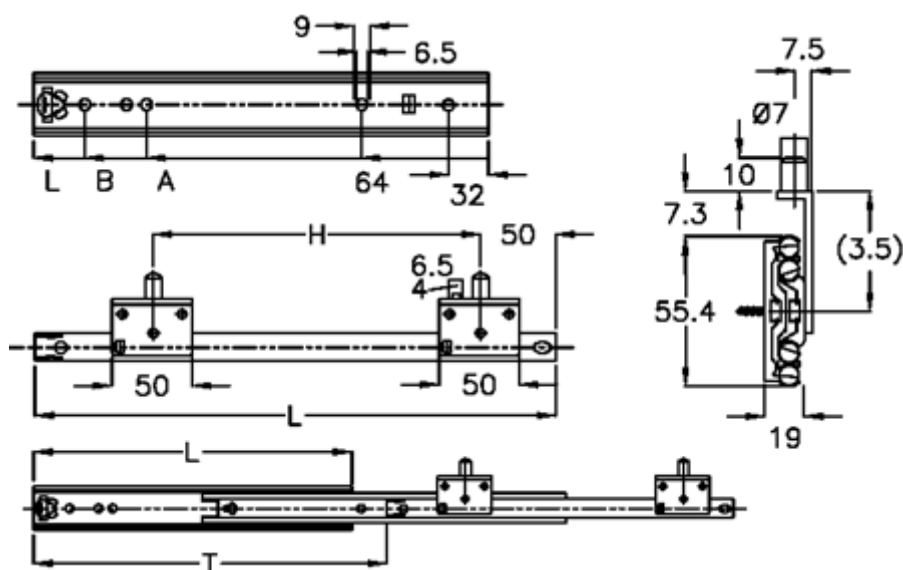

Varenummer: 11102553

Beskrivelse: Thomas Regout skuffeskinne 102553 ULF C, 3led
indb.mål 300 mm / bæreevne 68 kg / udtræk 320 mm

Mål

A	= 192
B	= 224
Bæreevne sidemonteret	= 68
H	= 198
L	= 300
T	= 320